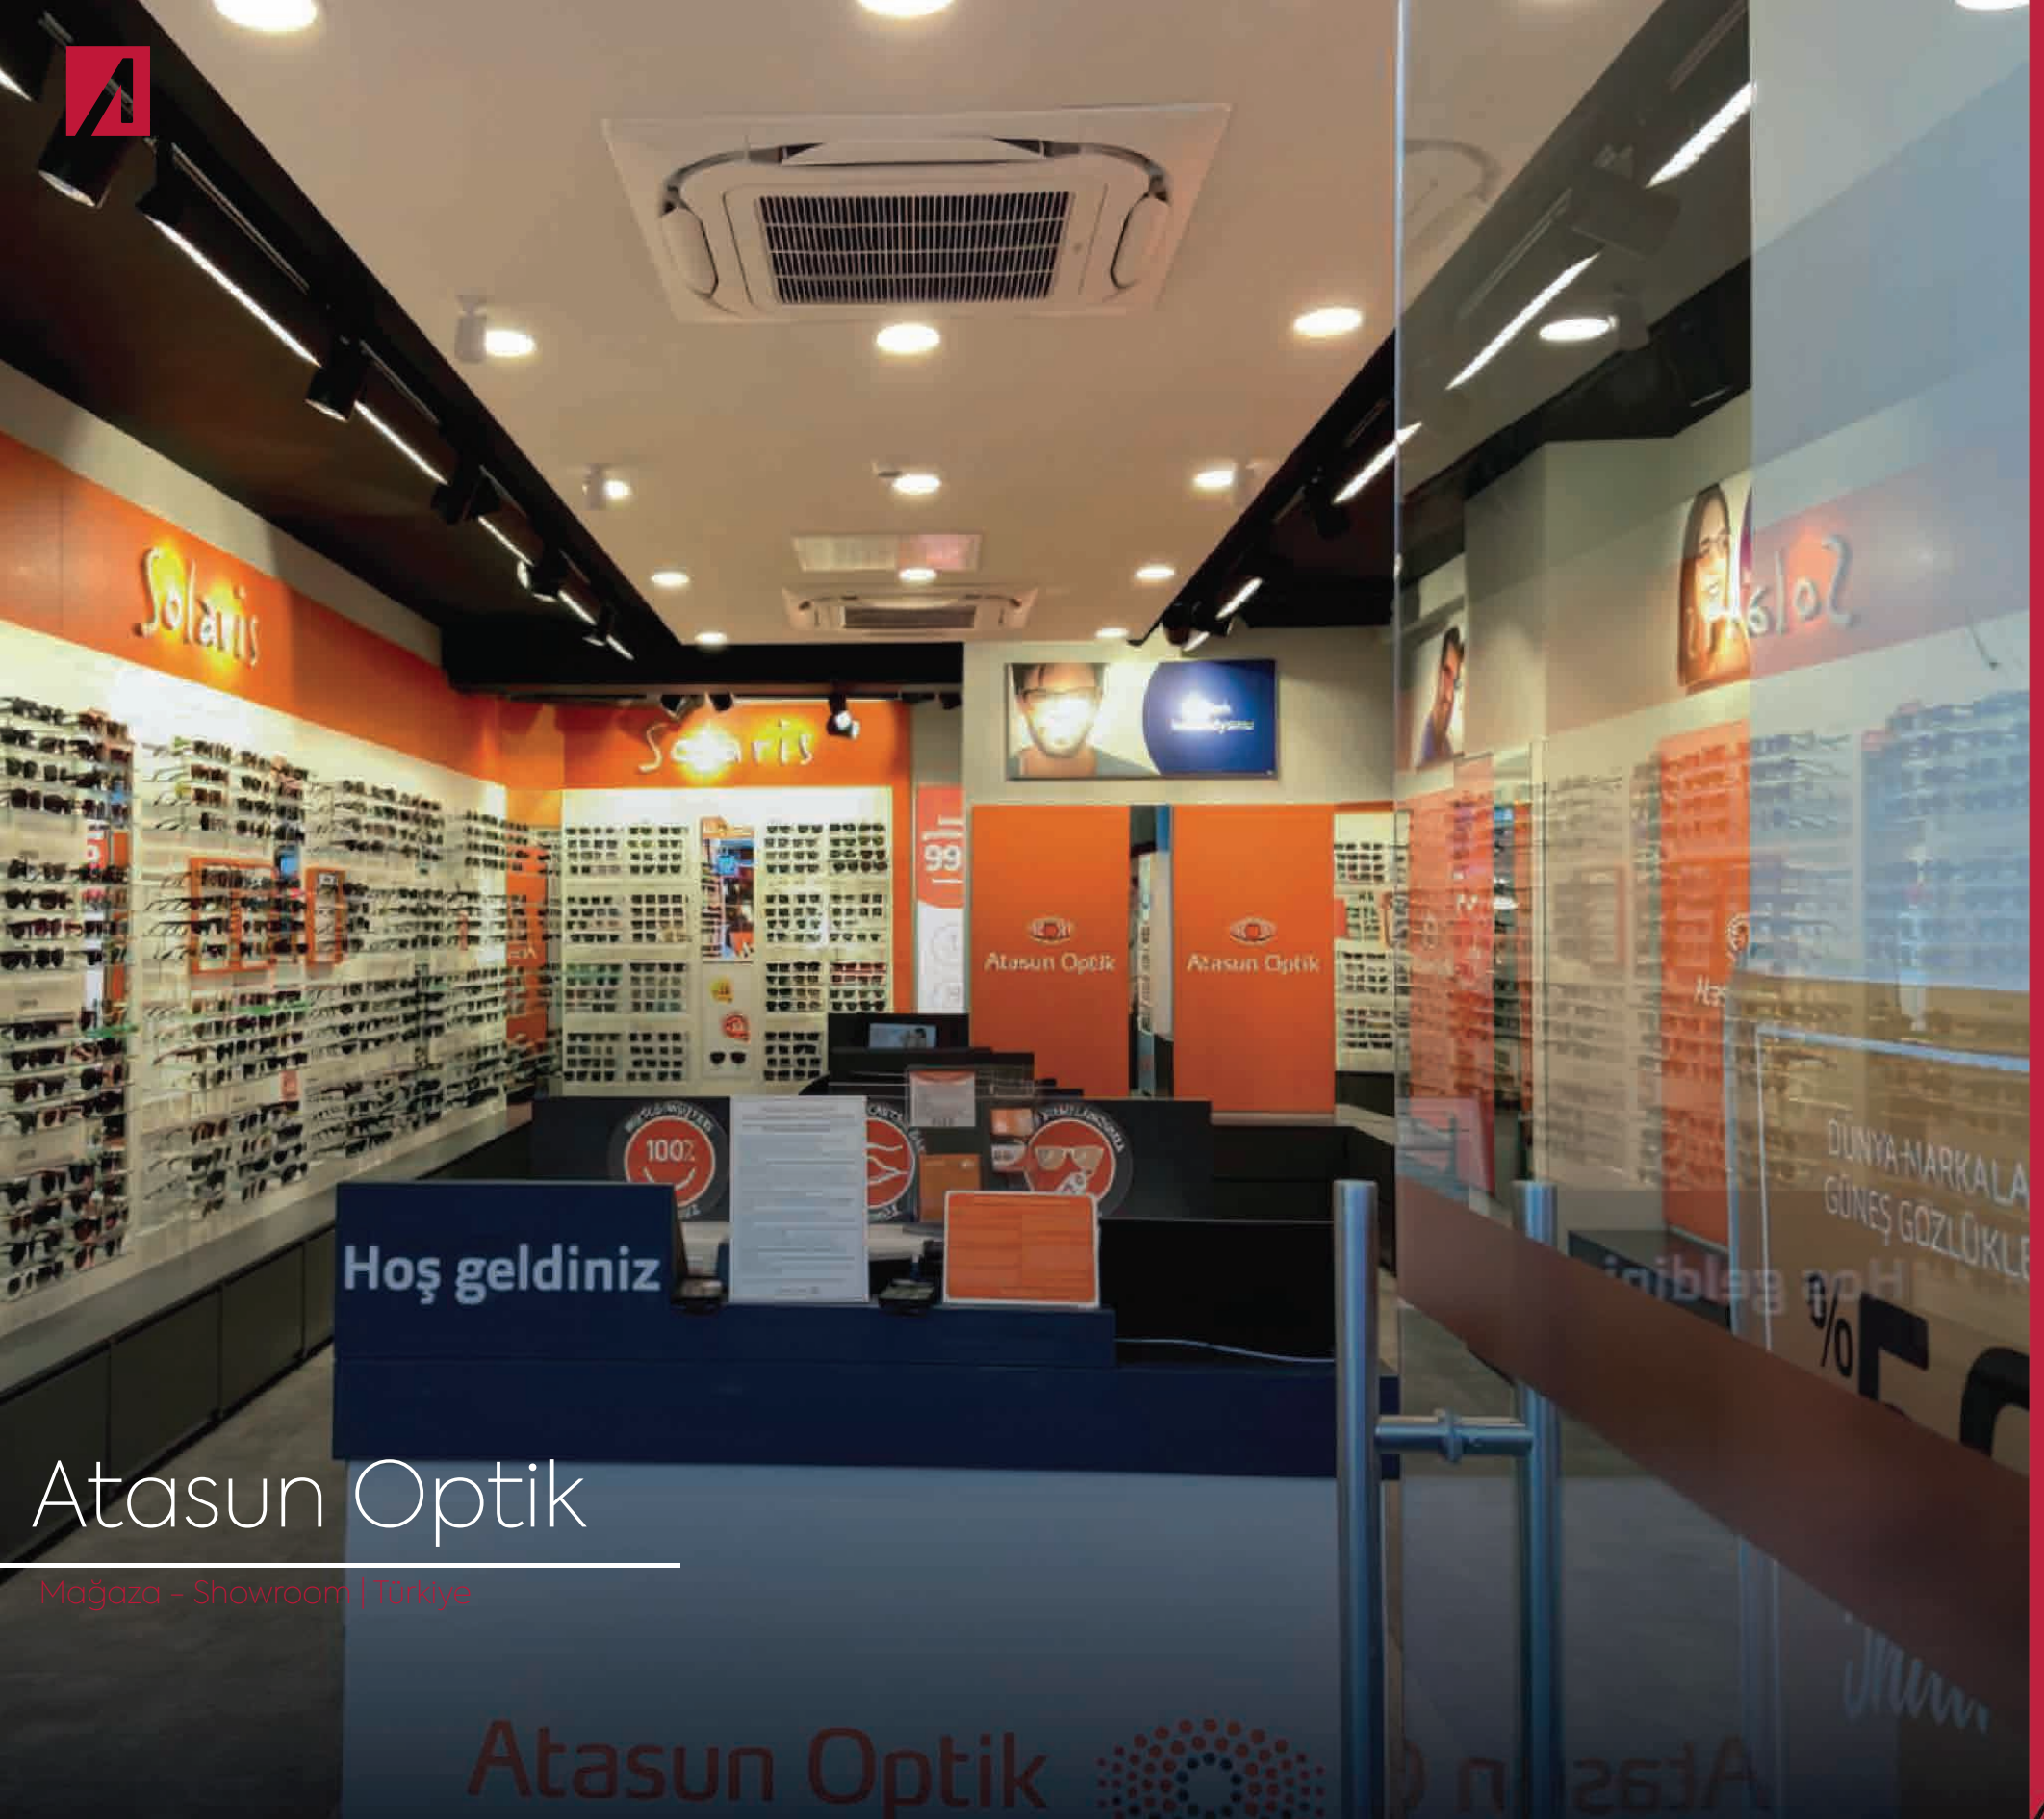

Kurutma Makineleri

Kahve Deneyim Alanı

Bosch

Mağaza - Showroom | Türkiye

Serie | 6

Serie | 8

Atasun Optik

Mağaza - Showroom | Türkiye